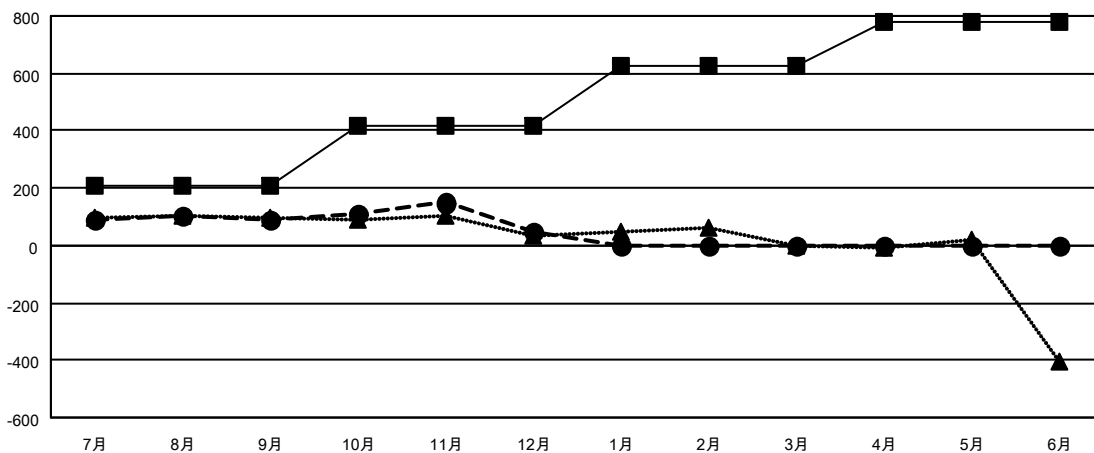

GMT MONTHLY MEMBERSHIP PROGRESS REPORT

Results as of: 12/31/2023

Multiple District 336

LOCATION: JAPAN

GMT: OPEN

GMT会則地域 5 - J

クラブ			
結果 : 2023-2024			
四半期	新クラブ目標	新クラブ	解散クラブ
7月/8月/9月	0	0	1
10月/11月/12月	3	0	1
1月/2月/3月	0	0	0
4月/5月/6月	1	0	0

名			
結果 : 2023-2024			
四半期	会員純増目標	会員増強実績	退会者 (転籍を含む) 実際
7月/8月/9月	210	376	273
10月/11月/12月	205	199	235
1月/2月/3月	210	0	0
4月/5月/6月	156	0	0

新クラブ目標及び実績累計

- - 今年度 新クラブ目標
- - 今年度 新クラブ実績
- ▲ - 前年度 新クラブ実績

会員目標及び実績累計