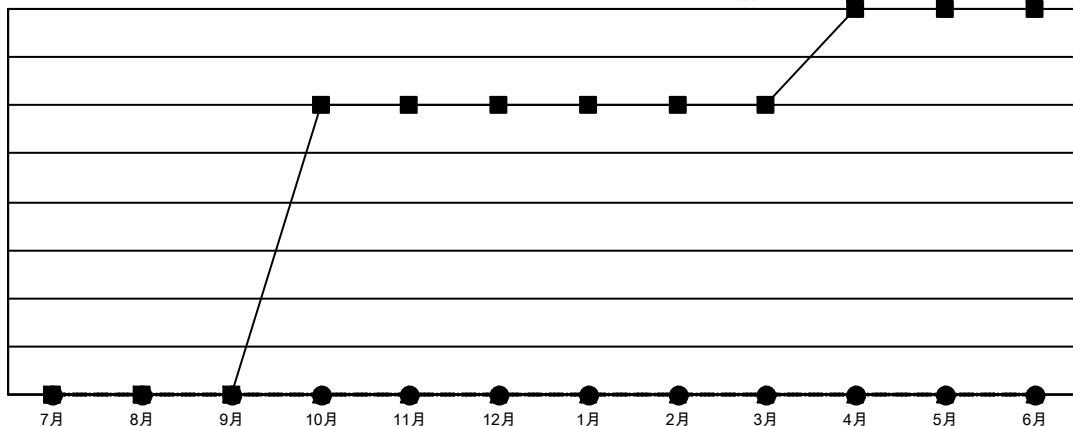

GMT MONTHLY MEMBERSHIP PROGRESS REPORT

Results as of: 12/31/2023

Multiple District 336

LOCATION: JAPAN

GMT: OPEN

GMT会則地域 5 - J

クラブ			
結果 : 2023-2024			
四半期	新クラブ目標	新クラブ	解散クラブ
7月/8月/9月	0	0	1
10月/11月/12月	3	0	1
1月/2月/3月	0	0	0
4月/5月/6月	1	0	0

名			
結果 : 2023-2024			
四半期	会員純増目標	会員増強実績	退会者 (転籍を含む) 実際
7月/8月/9月	210	376	273
10月/11月/12月	205	199	235
1月/2月/3月	210	0	0
4月/5月/6月	156	0	0

新クラブ目標及び実績累計

- - 今年度 新クラブ目標
- - 今年度 新クラブ実績
- ▲ - 前年度 新クラブ実績

会員目標及び実績累計